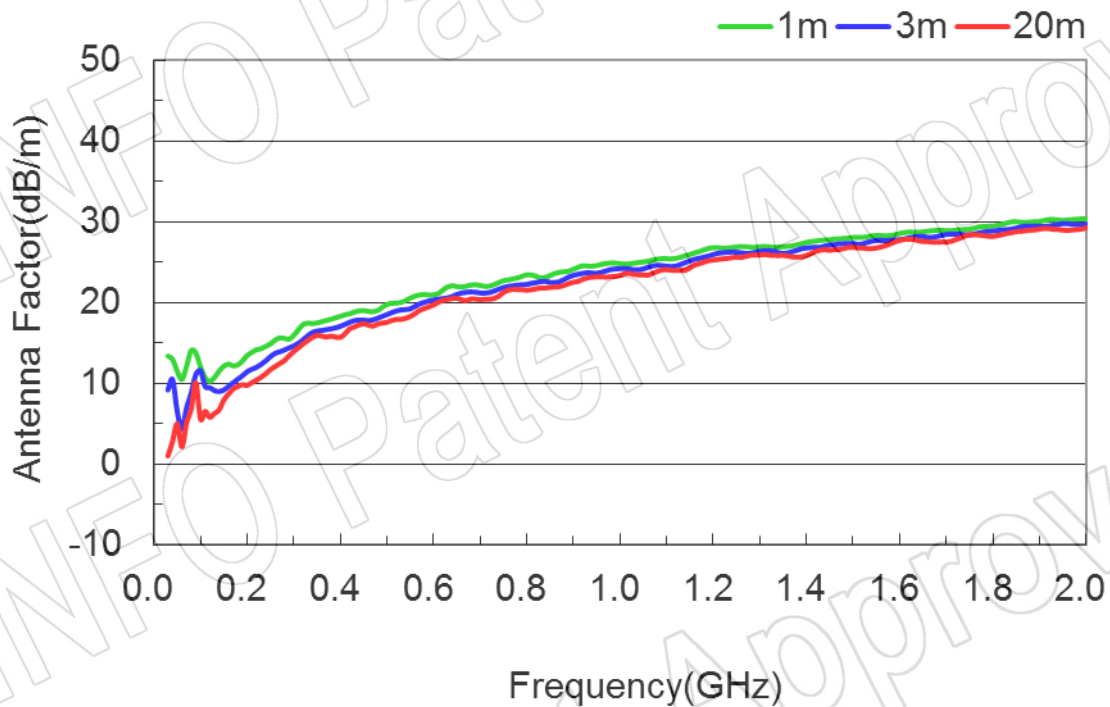

AINFO Inc.

Page 5 of 7

China(Beijing):
China(Chengdu):
USA :

Tel: (+86) 10-6266-7326,
Tel: (+86) 28-8519-2786,
Tel: (+1) 949-639-9688,

(+86) 10-6266-7327
(+86) 28-8519-3044
(+1) 949-639-9608

Fax: (+86) 10-6266-7379
Fax: (+86) 28-8519-3068
Fax: (+1) 949-639-9670

Website: www.ainfoinc.com
Email: sales@ainfoinc.com